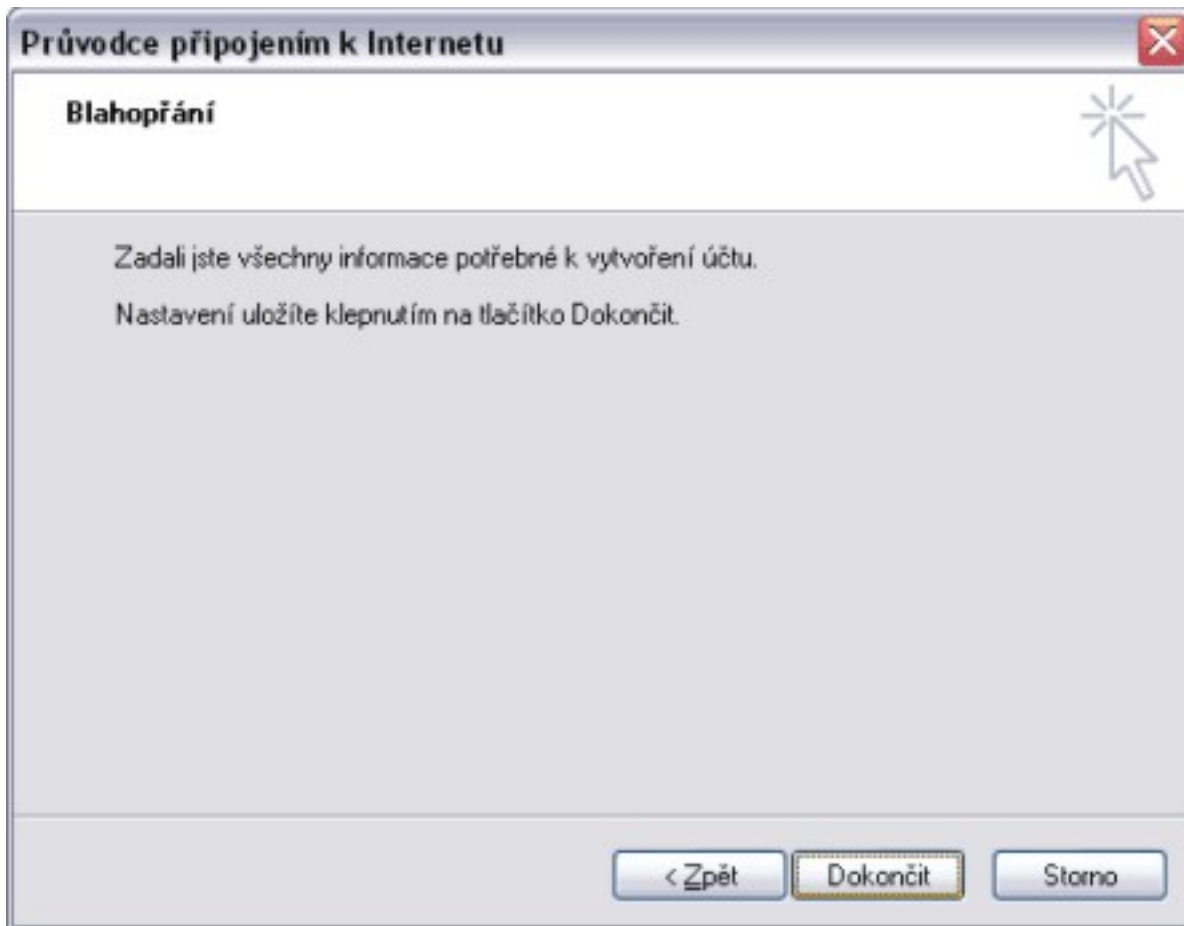

1. Novovytvorené konto sa zobrazí v okne **Účty v Internetu**. Nastavte ho myšou a kliknite na