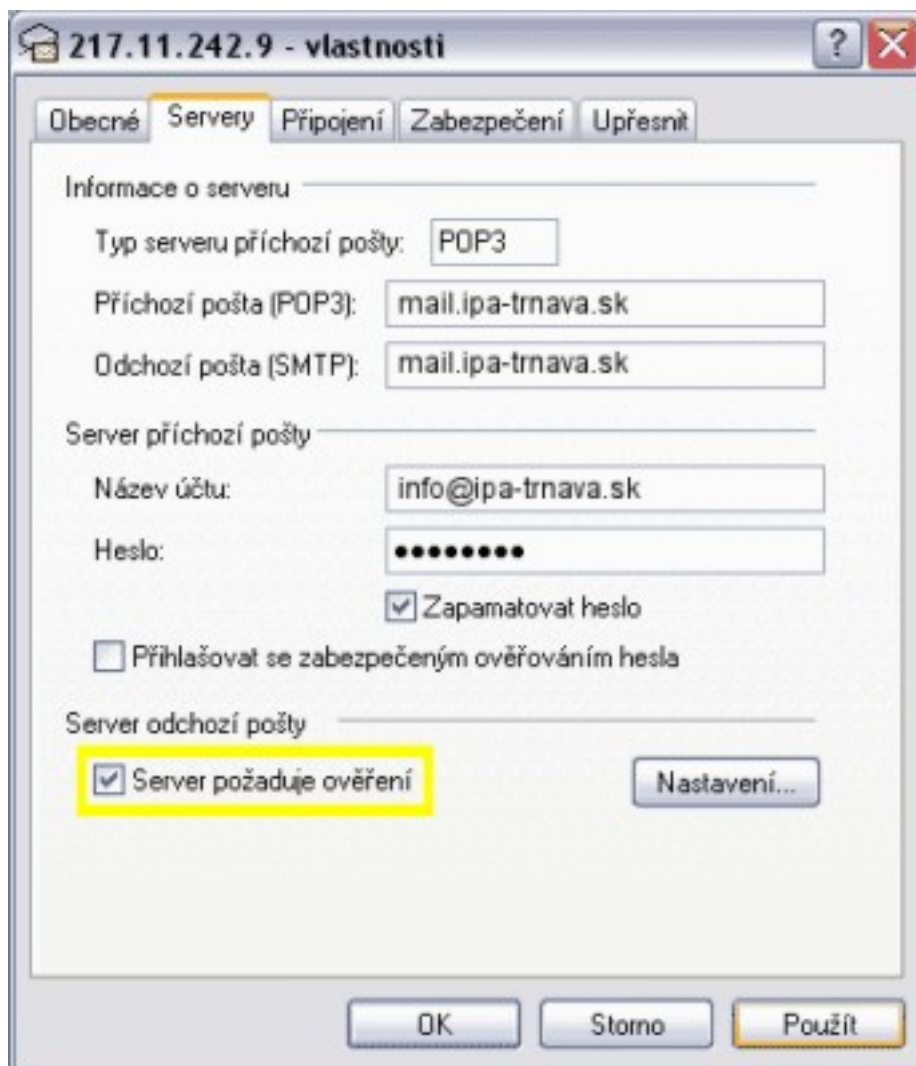

Vyžaduje-li váš poskytovatel služeb Internetu pro přístup k poštovnímu účtu použití zabezpečeného ověření hesla, zaškrtněte políčko Přihlašovat se zabezpečeným ověřováním hesla.

Přihlašovat se zabezpečeným ověřováním hesla (SPA)

< Zpět Další > Storno

1. V d'alšom okne kliknite na **Dokončit**.

1. Novovytvorené konto sa zobrazí v okne **Účty v Internetu**. Nastavte ho myšou a kliknite na

okno **Vlastnosti**. Kliknite na záložku **Servery** a zaškrtnite možnosť **Server**

k internetovému serveru. Pokud je server zabezpečen, můžete po připojení